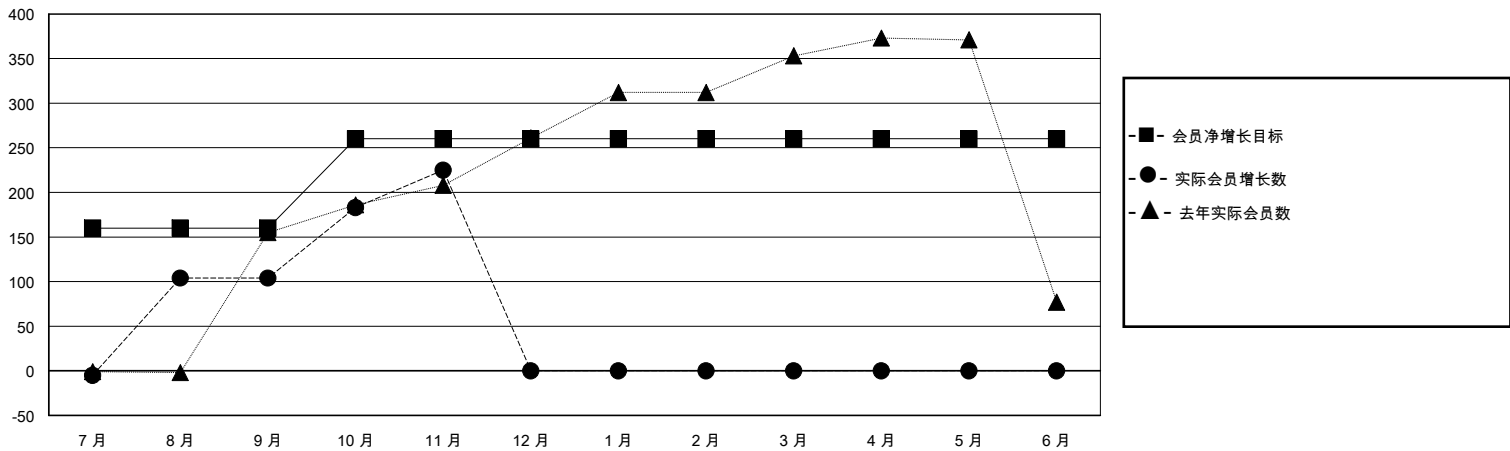

# MONTHLY MEMBERSHIP PROGRESS REPORT

District 387

Results as of: 11/30/2024

GMT:

地点 CHINA

GMT宪章区

分会			
成果 2024-2025			
季	新分会目标	新会	会员流失的分会
7月/8月/9月	5	0	0
10月/11月/12月	0	2	0
1月/2月/3月	0	0	0
4月/5月/6月	0	0	0

位会员@每位须缴			
成果 2024-2025			
季	会员净增长目标	实际会员增长数	实际退会会员 (包括转会)
7月/8月/9月	160	128	12
10月/11月/12月	100	142	16
1月/2月/3月	0	0	0
4月/5月/6月	0	0	0

目标与实际新会累积

目标和实际会员累积

已取消的分会: 0

49 CLUBS OF 79 增添1位或以上的新会员

性别分布

男 976 (61.23%)  
女 618 (38.77%)

放弃的会员

[点击这里取得累计会员数据](#)