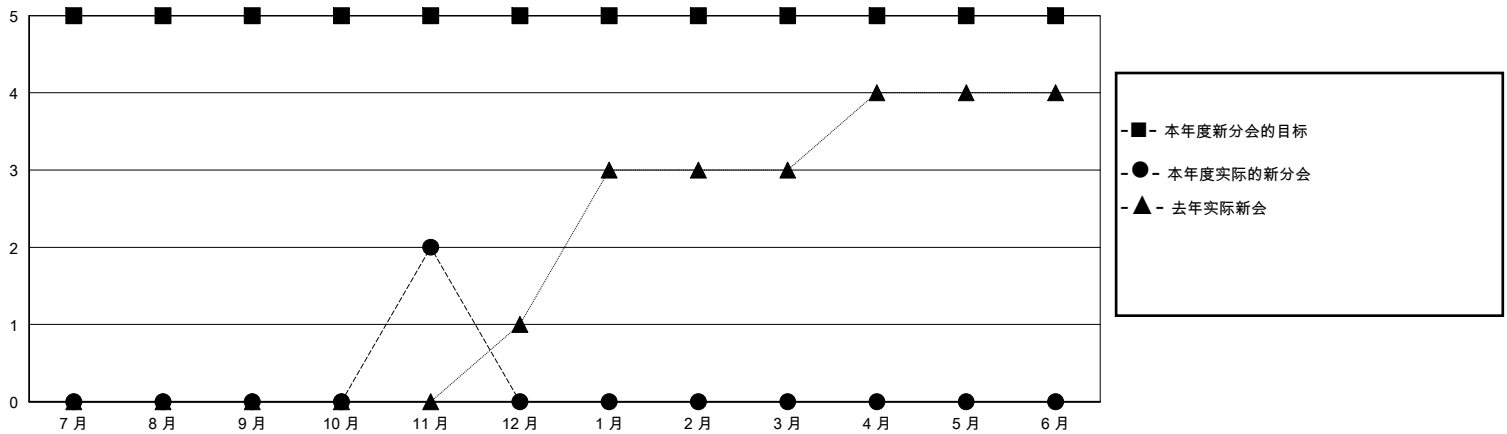

# MONTHLY MEMBERSHIP PROGRESS REPORT

District 387

Results as of: 11/30/2024

GMT:

地点 CHINA

GMT宪章区

分会			
成果 2024-2025			
季	新分会目标	新会	会员流失的分会
7月/8月/9月	5	0	0
10月/11月/12月	0	2	0
1月/2月/3月	0	0	0
4月/5月/6月	0	0	0

位会员@每位须缴			
成果 2024-2025			
季	会员净增长目标	实际会员增长数	实际退会会员 (包括转会)
7月/8月/9月	160	128	12
10月/11月/12月	100	142	16
1月/2月/3月	0	0	0
4月/5月/6月	0	0	0

目标与实际新会累积

目标和实际会员累积

已取消的分会: 0

49 CLUBS OF 79 增添1位或以上的新会员

性别分布

男 976 (61.23%)  
女 618 (38.77%)

放弃的会员

[点击这里取得累计会员数据](#)